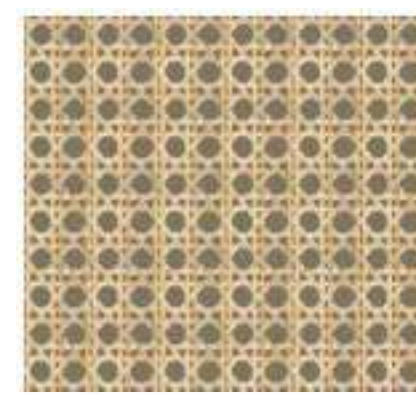

Rattan

Saka Wardrobe 2

Dimension :
W53 X D55 X H175 CM