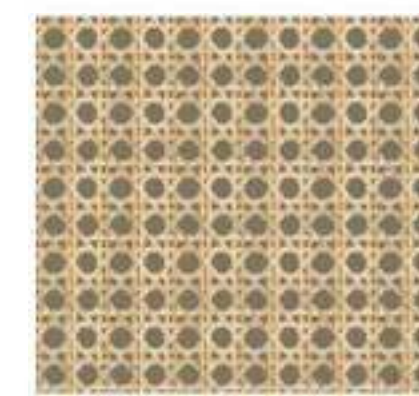

Rattan

Saka Tv Stand

Dimension :
W140 X D40 X H50 CM