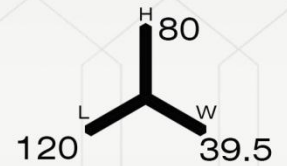

# BEATRIX STONE

**BEATRIX DISPLAY CABINET**

CBM: BOX 1: 0.0895 M<sup>3</sup>  
BOX 2: 0.1118 M<sup>3</sup>

**BEATRIX STONE CONSOLE**

CBM: 0.1065 M<sup>3</sup>