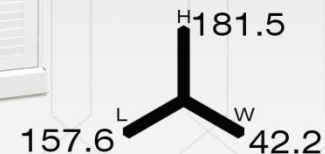

VIENNE JALUZI DISPLAY CABINET

CBM: BOX 1: 0.0995 M³
BOX 2: 0.0945 M³
BOX 3: 0.0654 M³