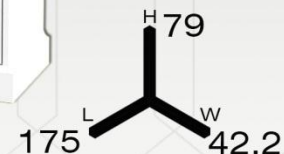

VIENNE JALUZI SIDEBBOARD

CBM: BOX 1: 0.0942 M³
BOX 2: 0.0869 M³