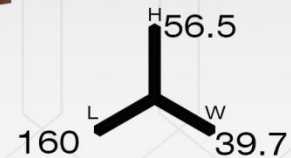

# RAYAS

**RAYAS SIDEBBOARD**

CBM: - M<sup>3</sup>

**RAYAS TV STAND**

CBM: BOX 1: 0.0767 M<sup>3</sup>  
BOX 2: 0.0571 M<sup>3</sup>

**RAYAS CHEST DRAWER**

CBM: BOX 1: 0.0890 M<sup>3</sup>  
BOX 2: 0.0832 M<sup>3</sup>